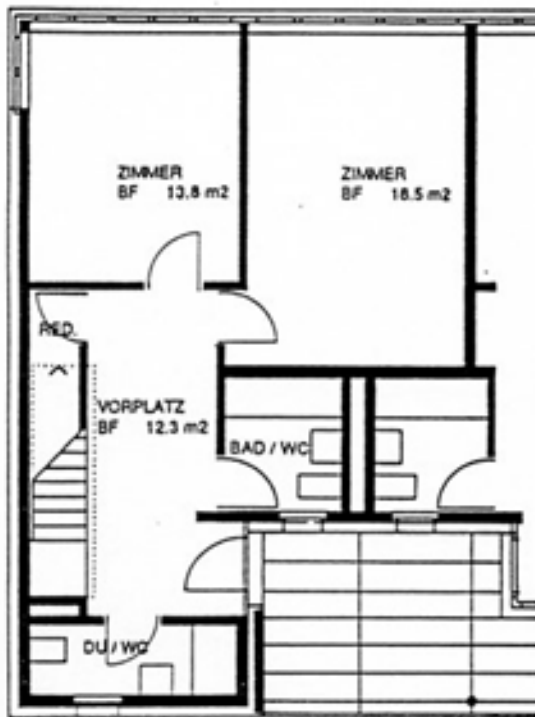

Siedlung 12 In Böden / Wehntalerstrasse

Baugenossenschaft Waidmatt

**4 ½ – Zi. Maisonette
Musterwohnung**
Wehntalerstrasse 508a-c
In Böden 147a-c
8046 Zürich

Nettowohnfläche : 99 m²