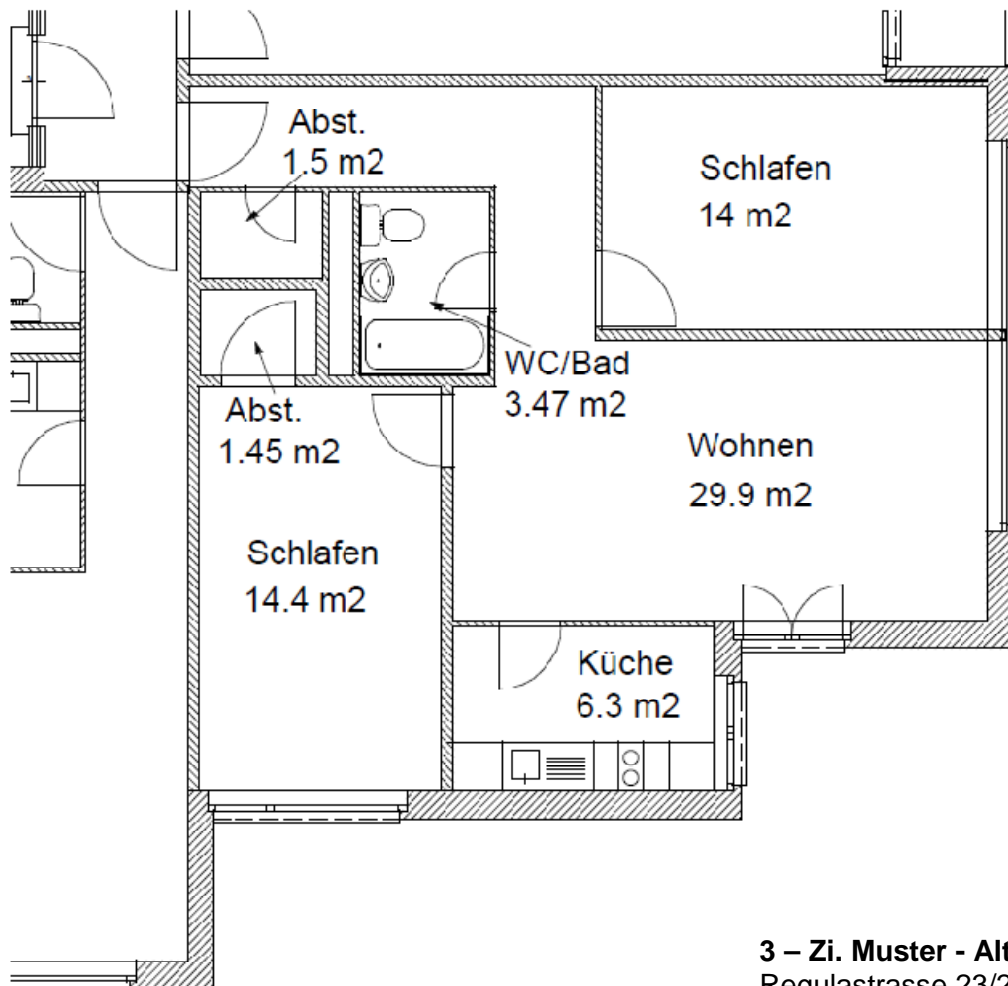

Siedlung 10 Hagenbrünneli

Baugenossenschaft Waidmatt

3 – Zi. Muster - Alterswohnung
Regulastrasse 23/25
8046 Zürich

Nettowednfläche : 71 m²