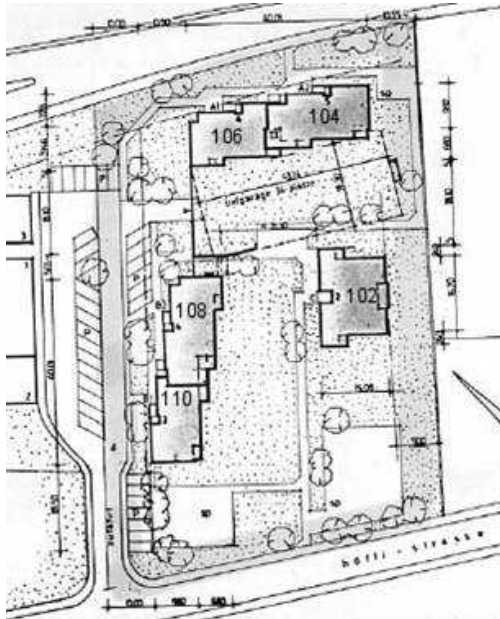

Siedlung 9 Langnau am Albis

Baugenossenschaft Waidmatt

4 1/2 - Zimmer Musterwohnung

Höflistrasse 104-108
8135 Langnau am Albis

Nettowoohnfläche : 58 m²