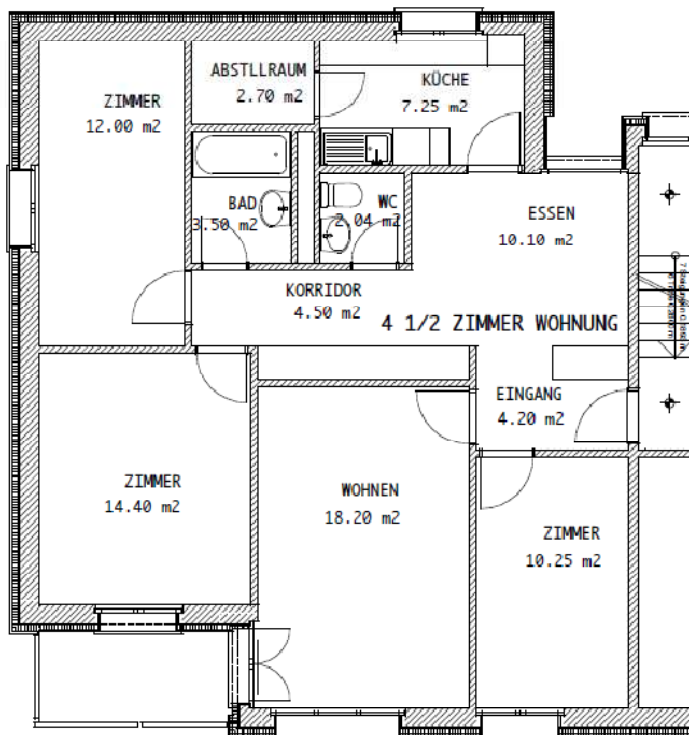

Siedlung 9 Langnau am Albis

Baugenossenschaft Waidmatt

4 1/2 - Zimmer Musterwohnung

Höflistrasse 104-108
8135 Langnau am Albis

Nettowoohnfläche : 58 m²