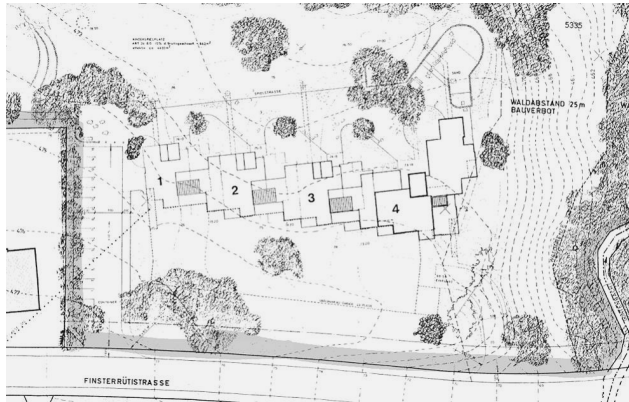

Siedlung 11 Adliswil

Baugenossenschaft Waidmatt

4 ½ – Zimmer Musterwohnung
Finsterrütistrasse 29-35
8134 Adliswil

Nettowoohnfläche : 101 m²