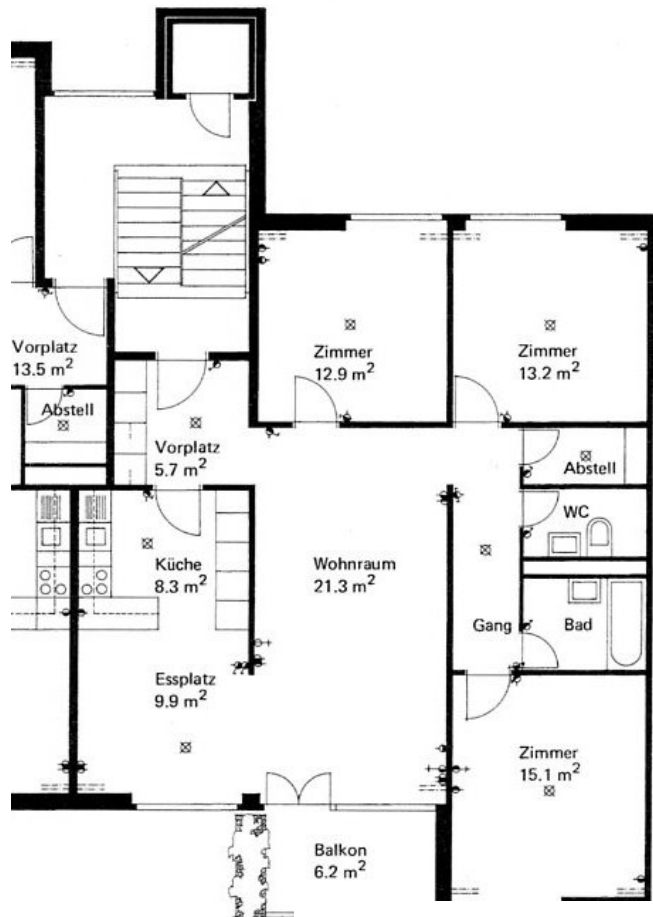

Siedlung 11 Adliswil

Baugenossenschaft Waidmatt

4 ½ – Zimmer Musterwohnung
Finsterrütistrasse 29-35
8134 Adliswil

Nettowoohnfläche : 101 m²