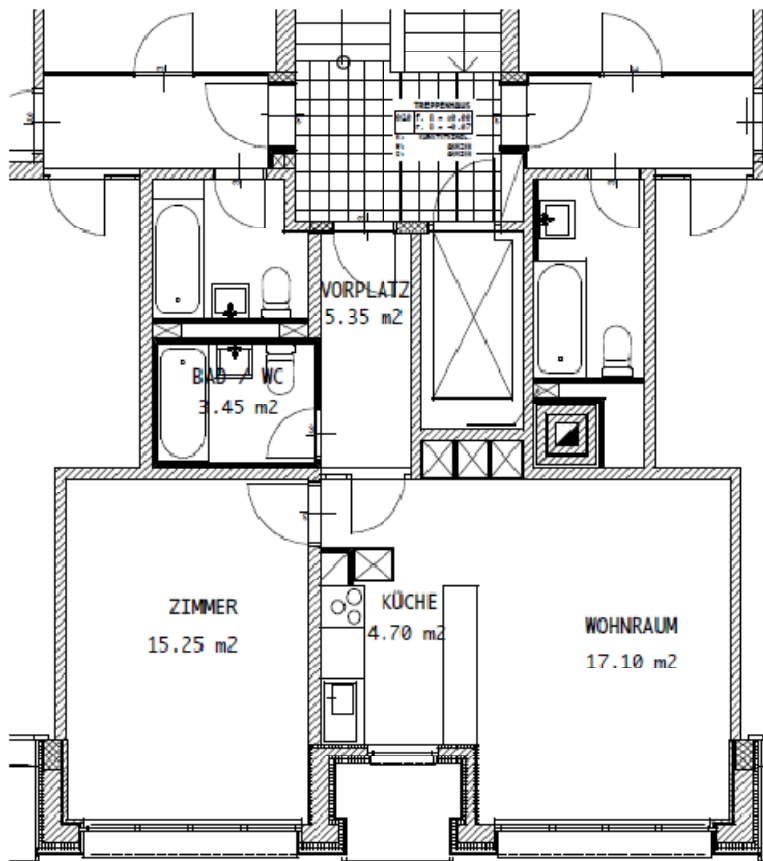

Siedlung 8
Riedenhaldenstrasse 95

Baugenossenschaft Waidmatt

2 - Zimmer Musterwohnung
Riedenhaldenstrasse 95
8046 Zürich

Nettowohnfläche : 46 m²