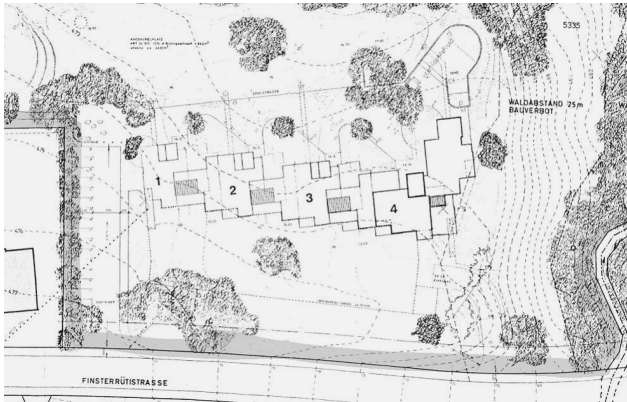

Siedlung 11 Adliswil

Baugenossenschaft Waidmatt

3 ½ – Zimmer Musterwohnung
Finsterrütstrasse 29-35
8134 Adliswil

Nettowoohnfläche : 79 m²