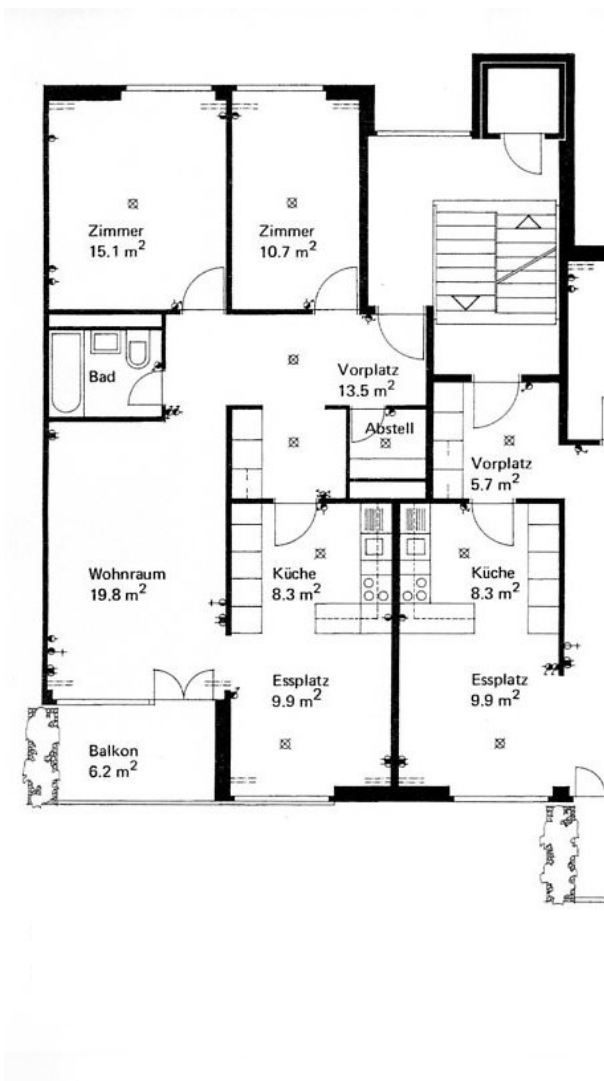

Siedlung 11 Adliswil

Baugenossenschaft Waidmatt

3 ½ – Zimmer Musterwohnung
Finsterrütstrasse 29-35
8134 Adliswil

Nettowoohnfläche : 79 m²