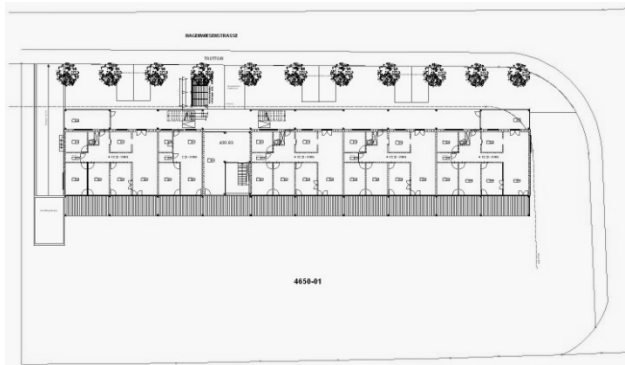

# Siedlung 13 Dällikon

Baugenossenschaft Waidmatt

**5½ – Zi. Attika-  
Maisonette Musterwohnung**  
Hagenwiesenstrasse 1  
8108 Dällikon

Nettowohnfläche : 146 m<sup>2</sup>