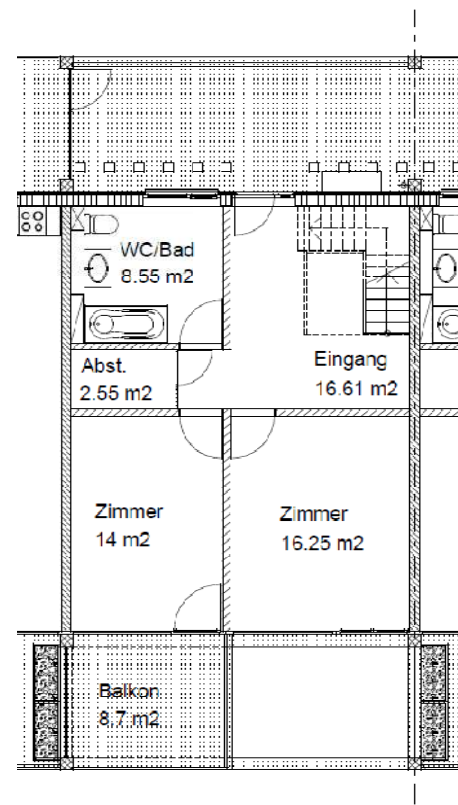

# Siedlung 13 Dällikon

Baugenossenschaft Waidmatt

**5½ – Zi. Attika-  
Maisonette Musterwohnung**  
Hagenwiesenstrasse 1  
8108 Dällikon

Nettowohnfläche : 146 m<sup>2</sup>