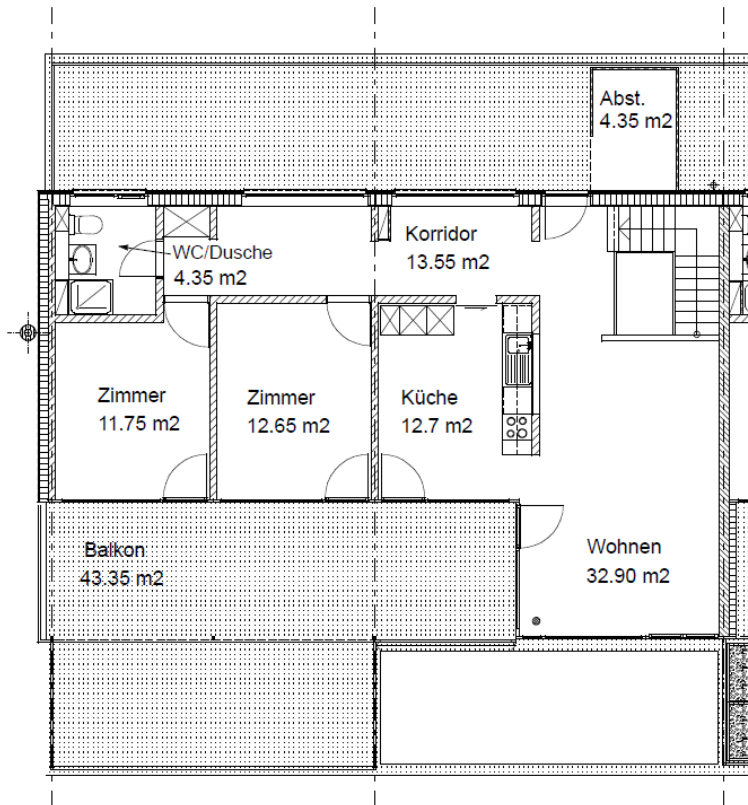

# Siedlung 13 Dällikon

Baugenossenschaft Waidmatt

**5½ – Zi. Attika-  
Maisonette Musterwohnung**  
Hagenwiesenstrasse 1  
8108 Dällikon

Nettowohnfläche : 146 m<sup>2</sup>