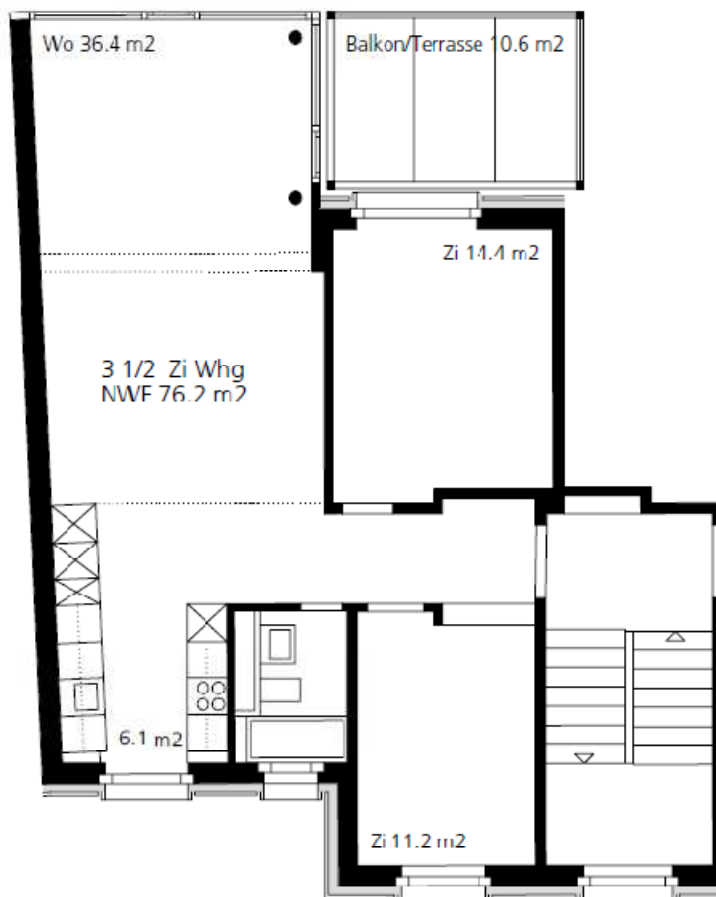

Siedlung 3 Wehntaler-/Regulastrasse

Baugenossenschaft Waidmatt

3 1/2 - Zimmer Musterwohnung
Wehntalerstrasse 475 – 501
8046 Zürich

Nettowoohnfläche : 76.2 m²