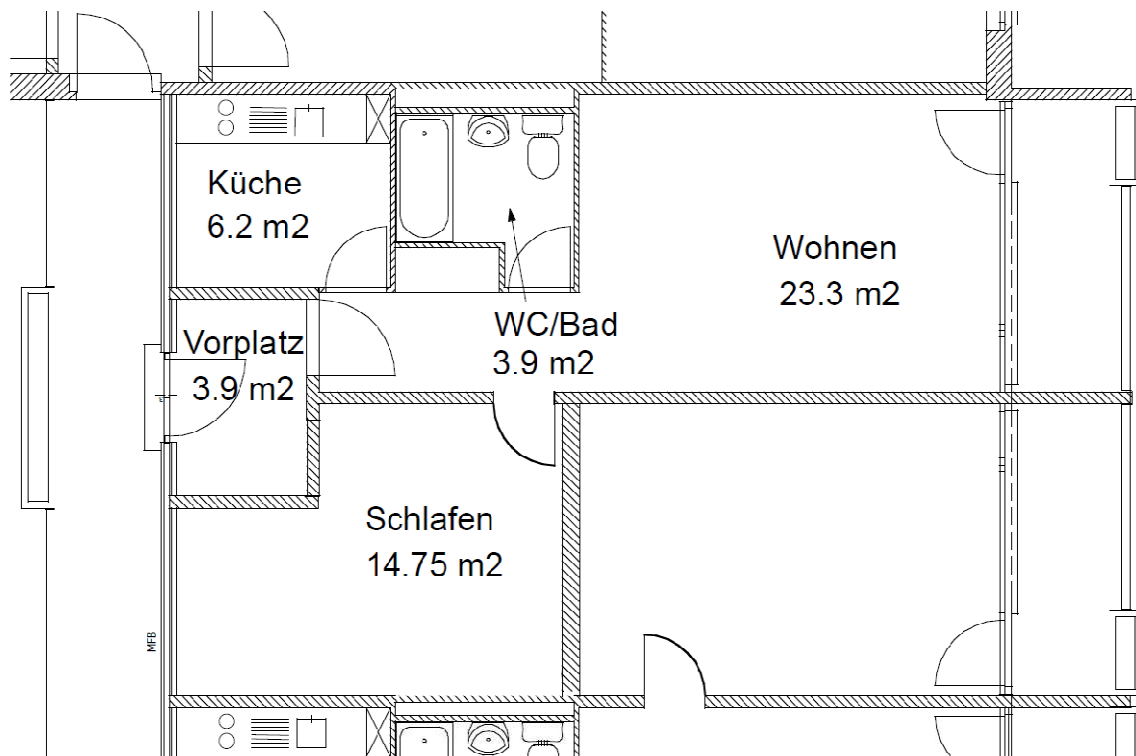

Siedlung 10 Hagenbrünneli

Baugenossenschaft Waidmatt

2 – Zi. Muster - Alterswohnung
Regulastrasse 23/25
8046 Zürich

Nettowoohnfläche : 52 m²