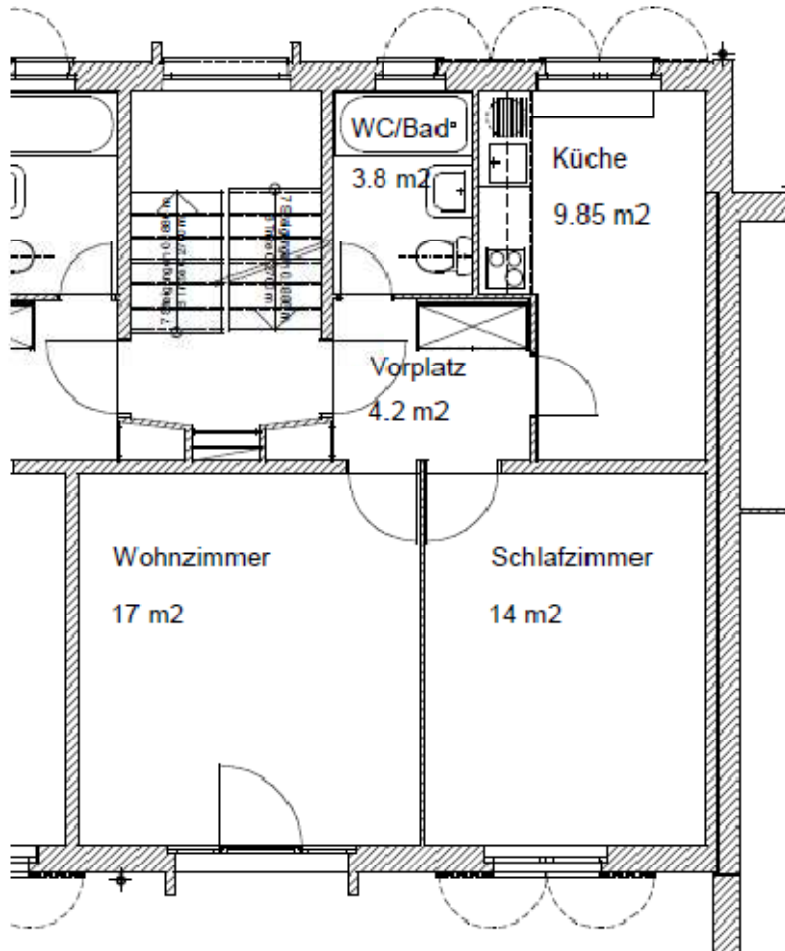

## 2 - Zimmer Musterwohnung

In Böden 100/102  
8046 Zürich

Nettowoohnfläche : 49m<sup>2</sup>