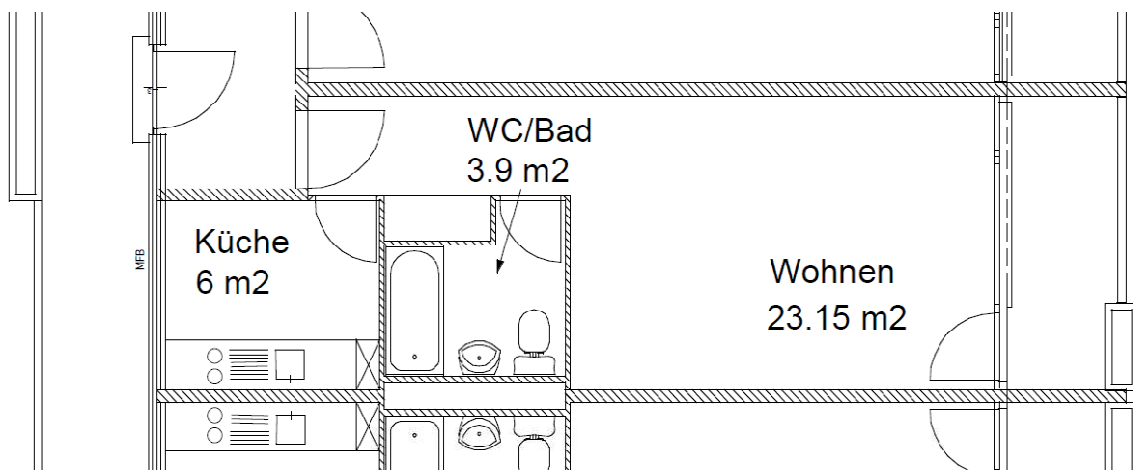

# Siedlung 10 Hagenbrünneli

Baugenossenschaft Waidmatt

**1 – Zi. Muster - Alterswohnung**  
Regulastrasse 23/25  
8046 Zürich

Nettowoohnfläche : 33 m<sup>2</sup>