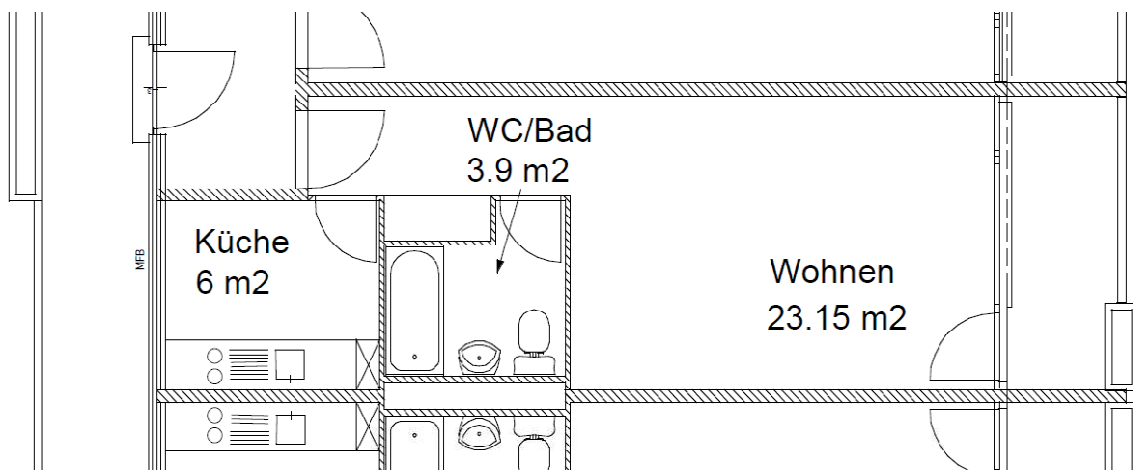

Siedlung 10 Hagenbrünneli

Baugenossenschaft Waidmatt

1 – Zi. Muster - Alterswohnung
Regulastrasse 23/25
8046 Zürich

Nettowoohnfläche : 33 m²