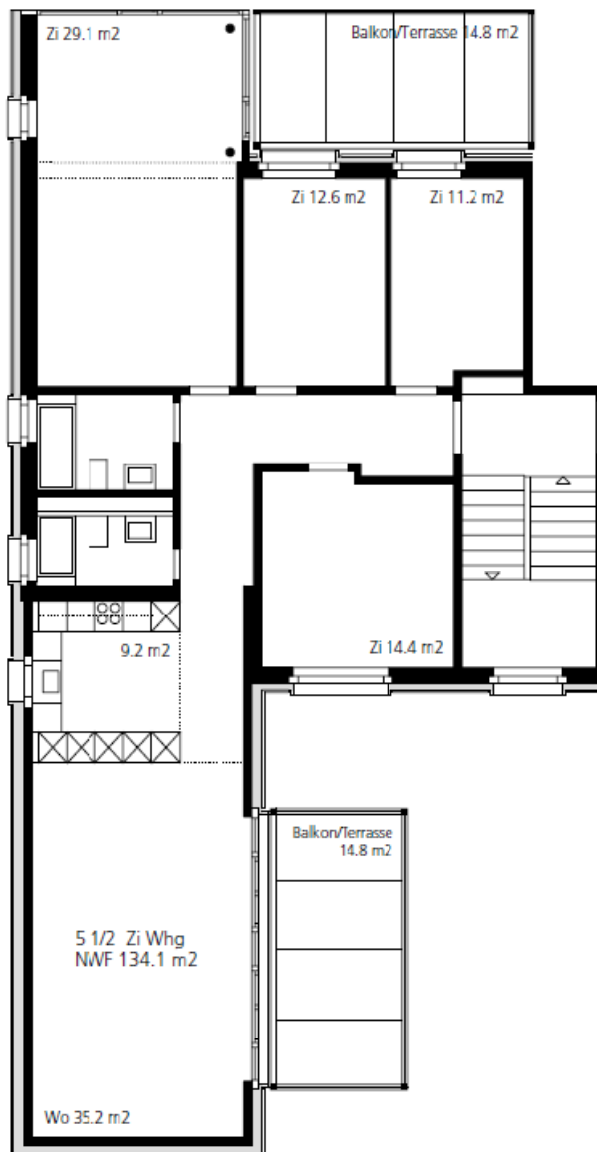

# Siedlung 3 Wehntaler-/Regulastrasse

Baugenossenschaft Waidmatt

**5 ½ - Zimmer Musterwohnung**  
Wehntalerstrasse 475 – 501  
8046 Zürich

Nettowoohnfläche : 134.1 m<sup>2</sup>