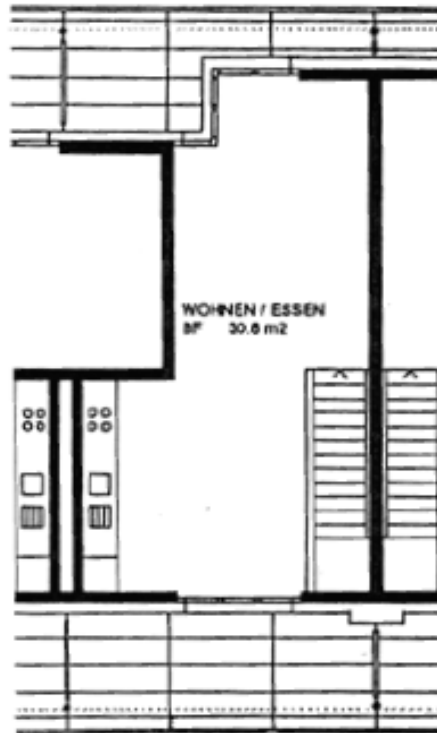

Siedlung 12 In Böden / Wehntalerstrasse

Baugenossenschaft Waidmatt

3 ½ – Zi. Maisonette
Musterwohnung
Wehntalerstrasse 508a-c
In Böden 147a-c
8046 Zürich

Nettowohnfläche : 79 m²