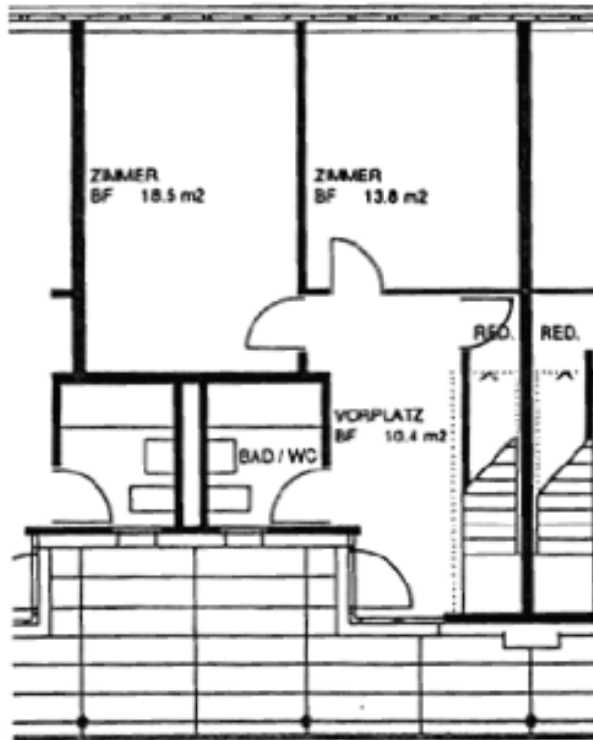

Siedlung 12 In Böden / Wehntalerstrasse

Baugenossenschaft Waidmatt

3 ½ – Zi. Maisonette
Musterwohnung
Wehntalerstrasse 508a-c
In Böden 147a-c
8046 Zürich

Nettowohnfläche : 79 m²