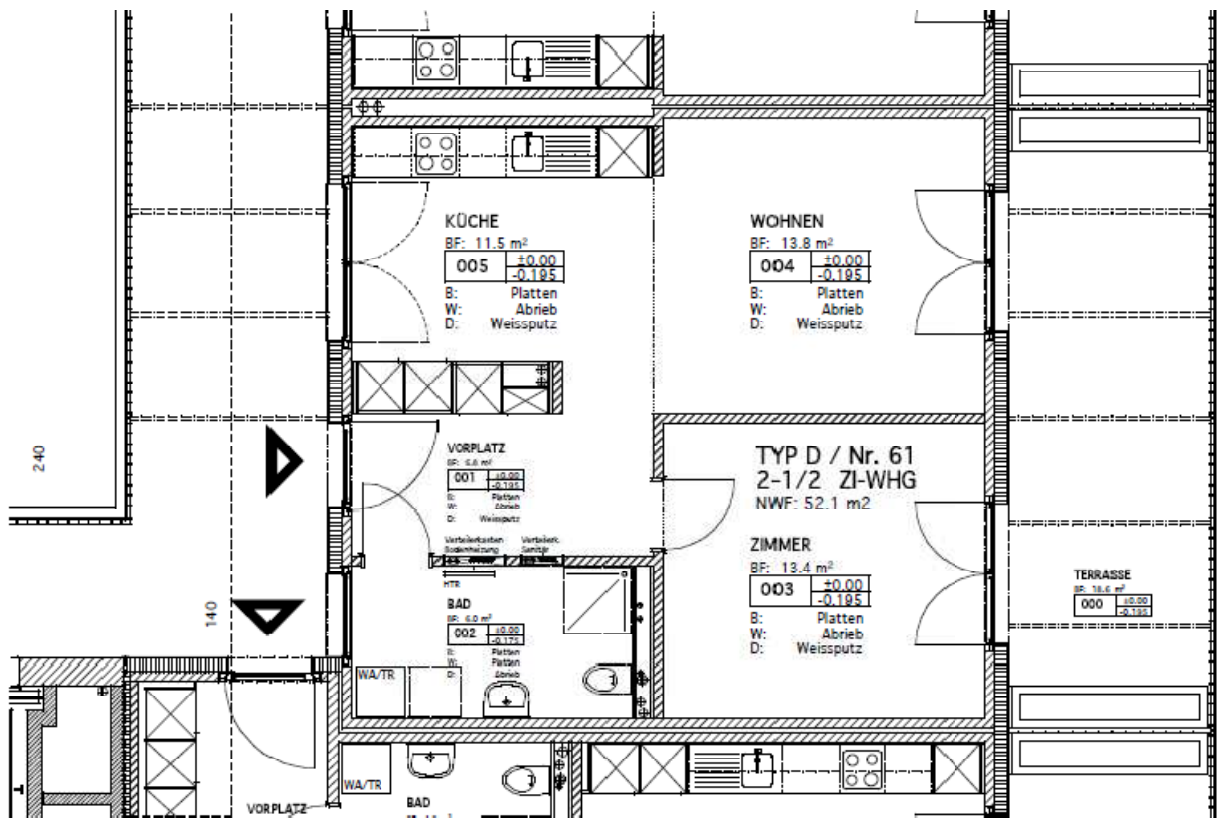

Siedlung 10 Hagenbrünneli

Baugenossenschaft Waidmatt

2 ½ – Zi. Muster - Attika
Alterswohnung
Regulastrasse 23/25
8046 Zürich

Nettowoohnfläche : 52 m²