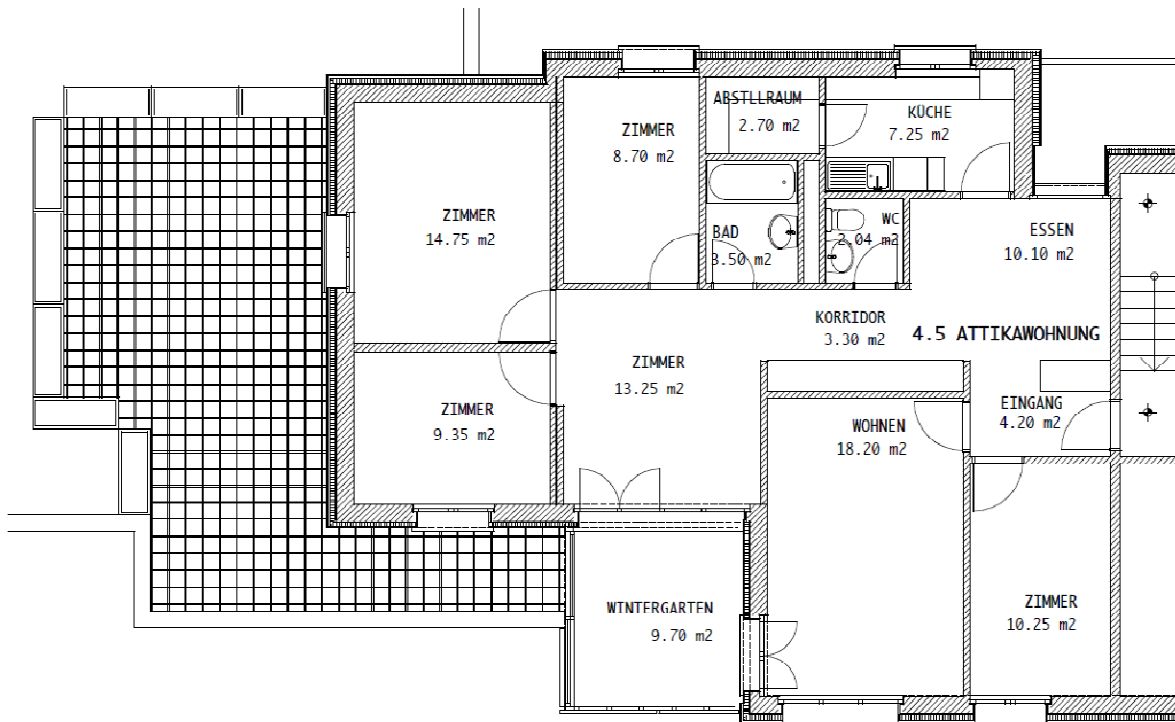

Siedlung 9 Langnau am Albis

Baugenossenschaft Waidmatt

4 ½ - Zi-Attika Musterwohnung
Höflistrasse 110
8135 Langnau am Albis

Nettowoohnfläche : 89 m²