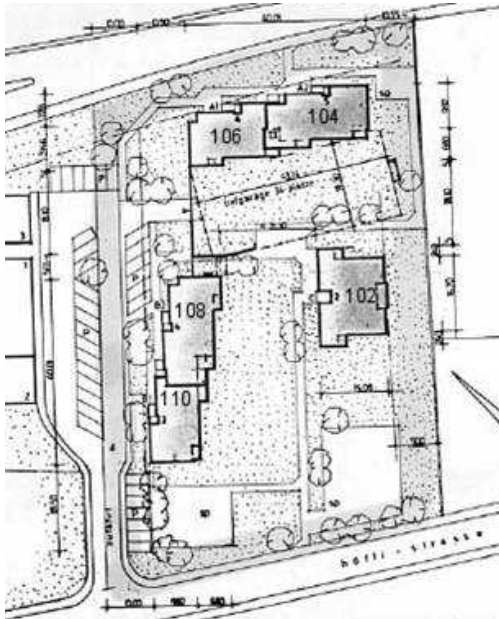

Siedlung 9 Langnau am Albis

Baugenossenschaft Waidmatt

4 ½ - Zi-Attika Musterwohnung
Höflistrasse 110
8135 Langnau am Albis

Nettowoohnfläche : 89 m²